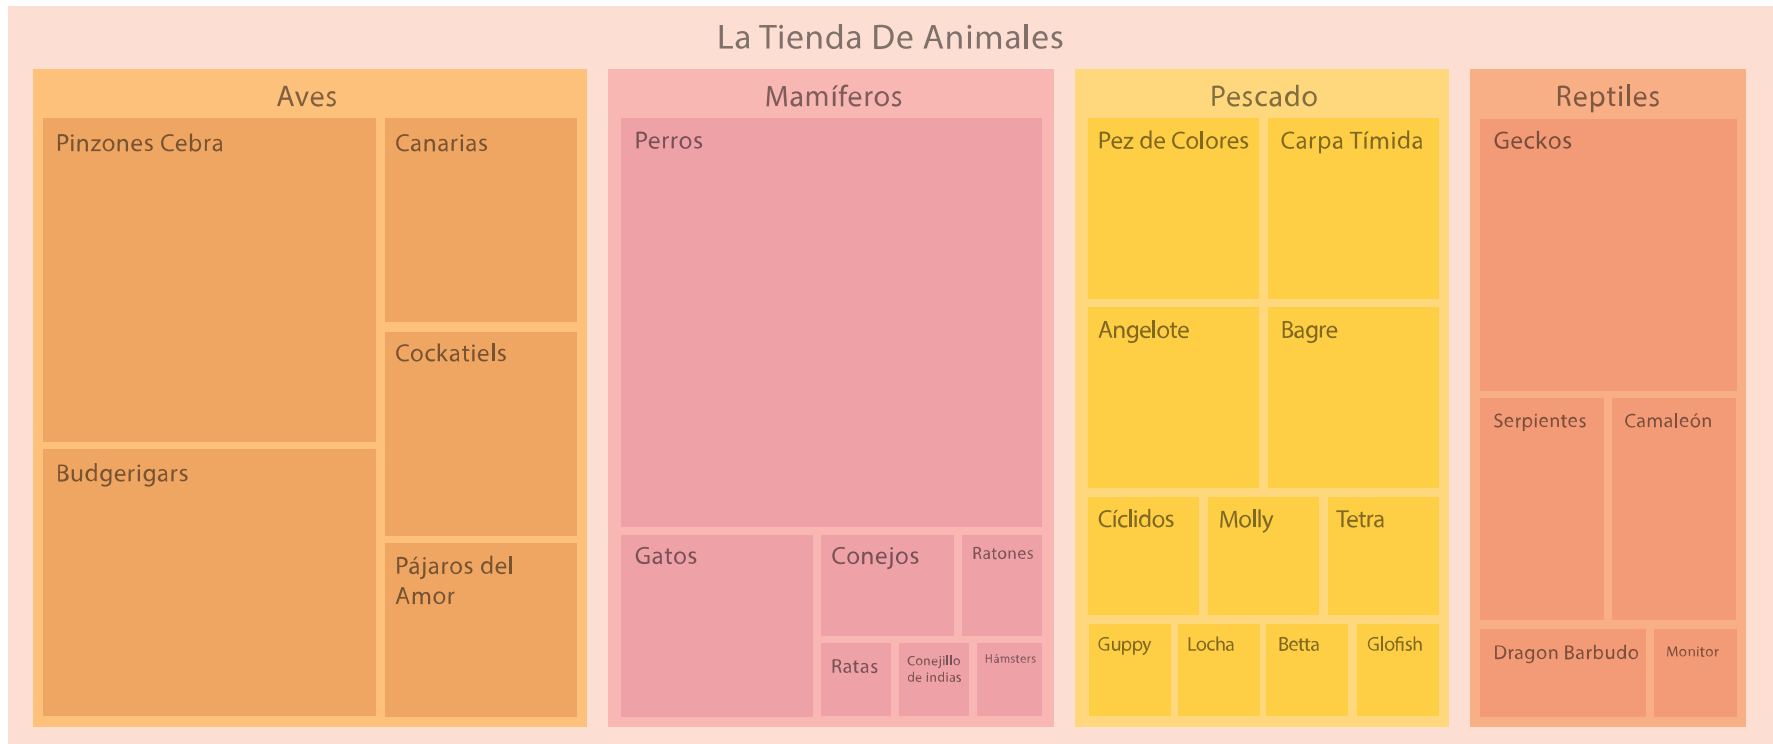

# Visualización de jerarquías y árboles

**IIC2026 2021-2**

# Contención

**Visualización de jerarquías y árboles**

**IIC2026 2021-2**

# Marcas de contención

Uso de contención espacial para comunicar jerarquía.

# Treemap

(Fuente: [Mapa de árbol \(DataViz Catalogue\)](#) )

(Fuente: [Mapa de árbol \(DataViz Catalogue\)](#) )